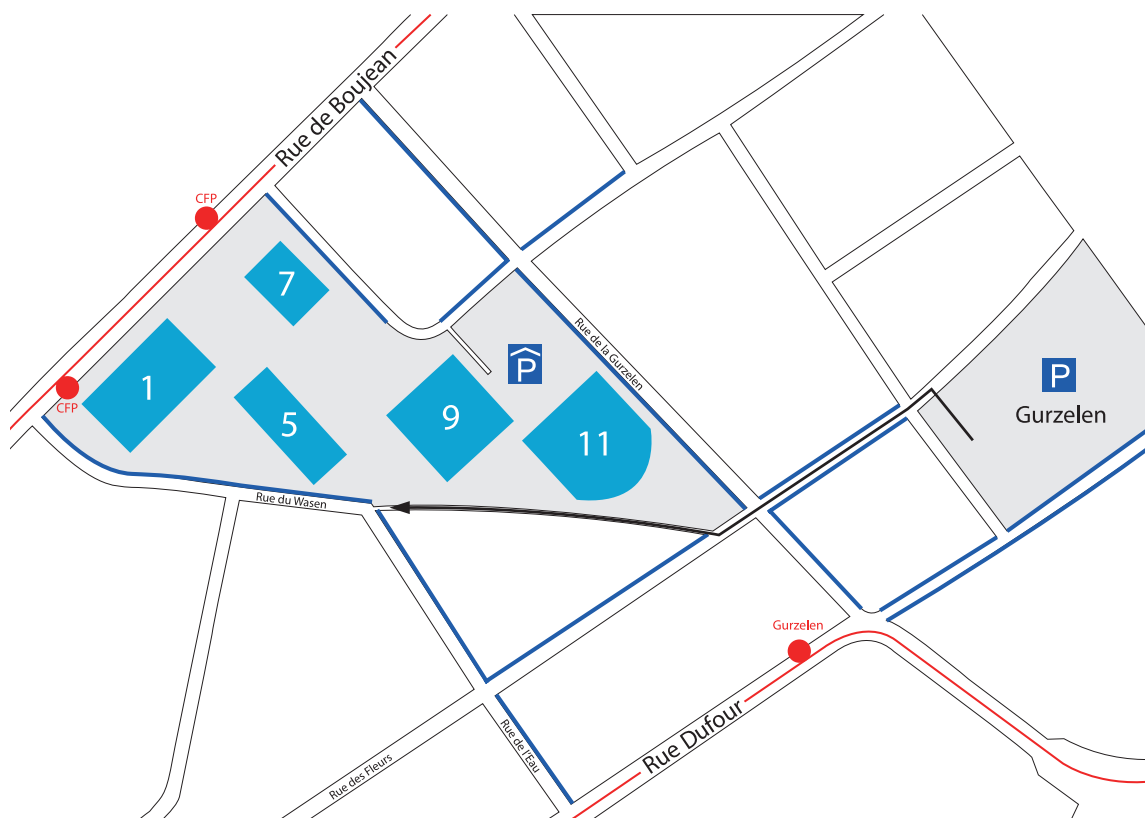

CFP Biel-Bienne, site principal Rue du Wasen 1 à 11

Transports publics: (toutes les 7 minutes)

Bus numéro 1: gare de Bienne Direction Stades jusqu'à l'arrêt "CFP"

Bus numéro 4: gare de Bienne direction Mauchamp jusqu'à l'arrêt "Gurzelen"

Voiture (GPS):

Bienne, Rue du Wasen 5

Zone bleue (—)
de 8h à 20h

Parking de la Gurzelen:
Rue Général Dufour 148
500m à pied jusqu'au
CFP Biel-Bienne (—>)